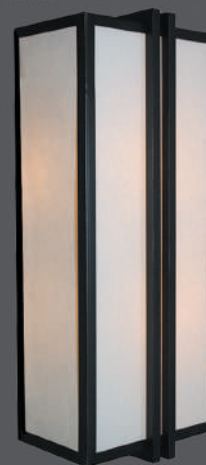

11cm 16.5cm

AR110

Acero y Tela
1 x 40W, E26
Bronce Metalizado
y Tela Blanca
sobre Acrílico
H: 40cm W:16.5cm

10.9cm