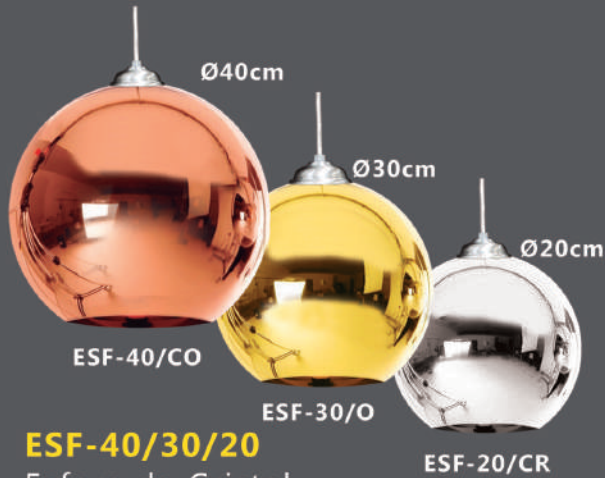

Lámpara Colgante