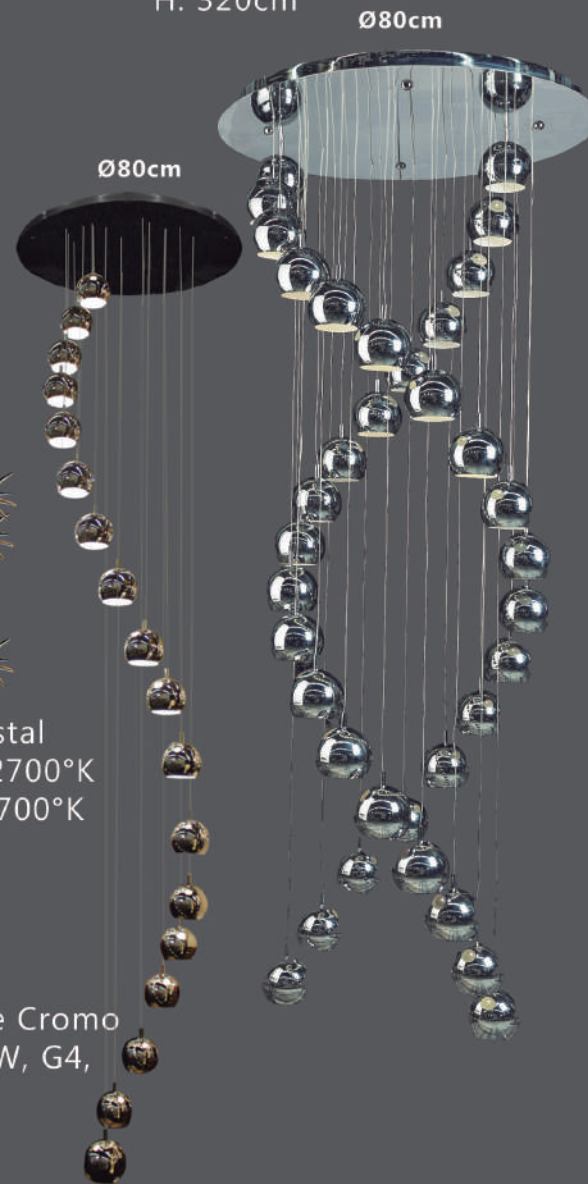

LC502

36 Esferas de Cristal
LED 36 x 1.5W, G4, 2700°K
Base Cromo
H: 320cm

Ø80cm

Ø80cm