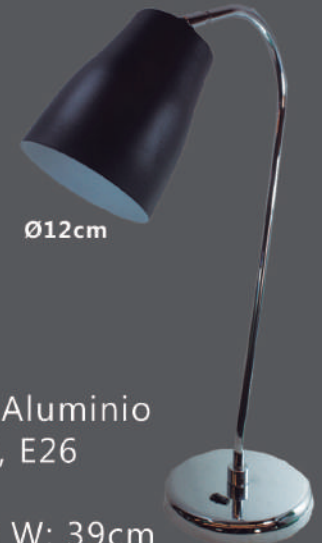

Ø28cm

LE140
Acero y Tela
1 x 40W, E26
Negro y Cobre
H: 58.5cm

Ø27cm

Lámpara de Mesa

47cm

Ø40cm

LE900

Acero y Aluminio
1 x 40W, E26
Negro Mate
H: 77cm

18.5cm

Ø25cm

LBL02

Acero
1 x 40W, E26
Negro Mate
H: 50cm

Ø12cm

Ø15cm

LE230

Acero y Aluminio
1 x 40W, E26
Cromo
H: 55cm W: 39cm