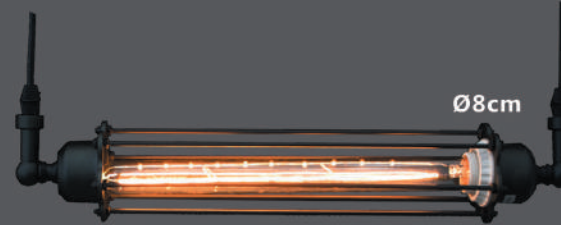

Ø8cm

LT700

Acero con Foco de Filamento de Carbono

1 x 40W, E26

Negro Satín

H Ajustable: 200cm W: 42cm

Ø10cm