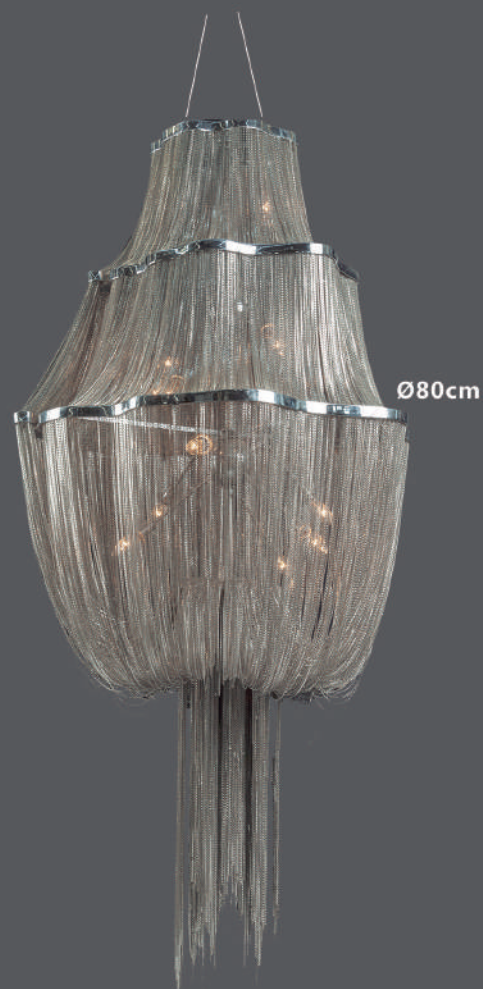

MEX LUX[®]
ILUMINA TU MUNDO

2019

Lámpara Candil

LC903

Acero y Cadena de Latón
8 x 40W, E14
Níquel y Cromo
H: 120cm

LC902

Acero y Cadena de Latón
12 x 40W, E14
Níquel y Cromo
H: 80cm

LC900

Acero y Cadena de Latón
8 x 40W, E14
Níquel y Cromo
H: 100cm

Ø120cm x 40cm

LC951

Acero y Cadena de Latón
8 x 40W, E14
Níquel y Cromo
H: 80cm

Lámpara Candil

Ø50cm

LC5050

Acero y Cristal Cortado