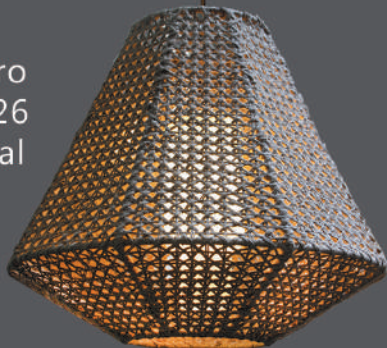

Yute y Acero
1 x 40W, E26
Yute Natural
H: 33cm Ø: 27cm

LT747

H: 70cm Ø: 80cm

Lámpara Colgante

LC1322

Yute y Acero
1 x 40W, E26
Yute Natural
H: 54cm

Ø61.5cm

30.5cm