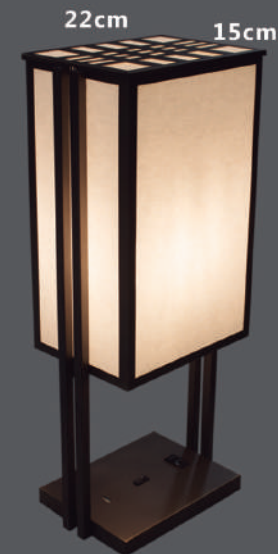

LE110

Acero y Acrílico
1 x 40W, E26
Bronce Metalizado
y Papel de Arroz
H: 55cm