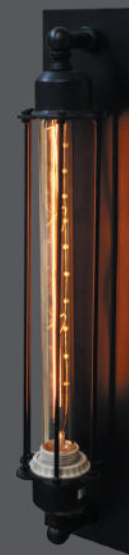

Acero con Foco de Filamento de Carbono

1 x 40W, E26

Negro Satín

H Ajustable: 200cm W: 42cm

Ø10cm

AR632

Acero con Foco de Filamento de Carbono

1 x 40W, E26