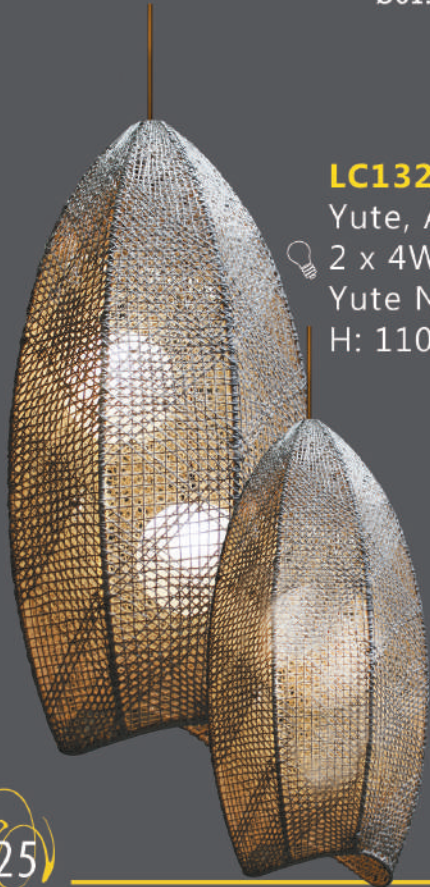

Ø18cm

LC1330/HILO

Hilo de Poliéster y Acero
5 x 40W, E26
Lavanda, Rubí, Grafito,
Crema y Gris
H: 162cm W: 45cm

LC1274/20/30/40

Yute y Cristal
1 x 40W, E26
Yute Natural
Ø: 20cm/30cm/40cm

LC1329

Yute, Acero y 2 Esferas de Cristal
2 x 4W, G9
Yute Natural y Cristal Frost
H: 110cm