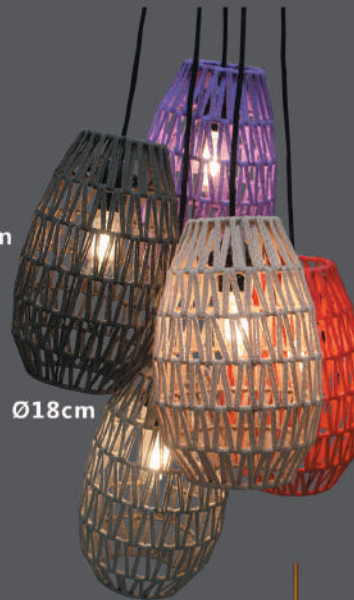

Yute y Acero
1 x 40W, E26
Yute Natural
H: 33cm Ø: 27cm

LT747

H: 70cm Ø: 80cm

Lámpara Colgante

LC1322

Yute y Acero
1 x 40W, E26
Yute Natural
H: 54cm

Ø61.5cm

30.5cm