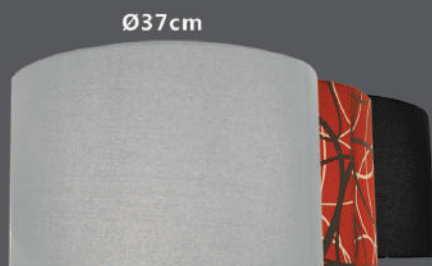

Lámpara de Mesa

Ø37cm

LE101B
Madera y Cristal
1 x 40W, E26
Cristal Frost
H: 47cm