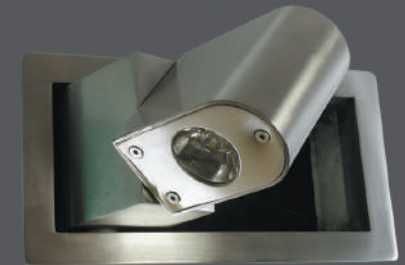

P: 9.9cm

LPD99

Acero

LED 1 x 3W, 127V, 3000°K
Cromo
H: 17cm W: 6cm

P: 12.9cm

LPD92

Aleación de Zinc

LED 1 x 3W, 127V, 2700°K
Satin
H: 10.4cm W: 19.2cm