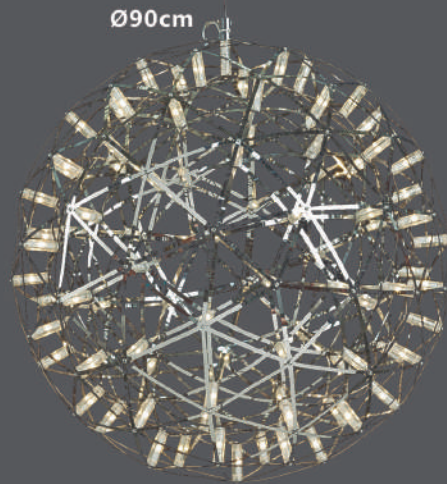

MEX LUX[®]
ILUMINA TU MUNDO

2019

Lámpara Candil

LC903

Acero y Cadena de Latón
8 x 40W, E14
Níquel y Cromo
H: 120cm

LC902

Acero y Cadena de Latón
12 x 40W, E14
Níquel y Cromo
H: 80cm

LC900

Lámpara Colgante

ESF-LED/18W

Acero Inoxidable

46 Luces LED
18W, 2700°K
Cromo

Ø40cm

Ø90cm

Ø60cm

ESF-LED/30W