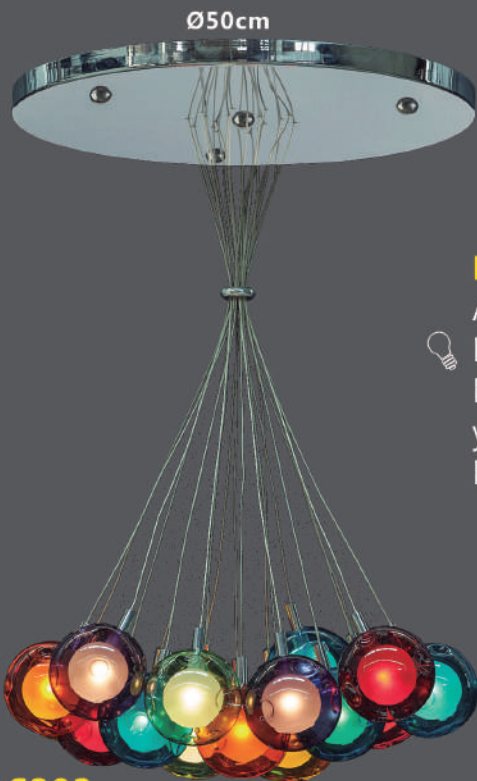

Acero Inoxidable

92 Luces LED
30W, 2700°K
Cromo

ESF-LED/50W

Acero Inoxidable

166 Luces LED
50W, 2700°K
Cromo

Ø120cm

LC1901

Tela, Cristal Cortado, Acero
8 x 40W, E14
Blanco
H: 75cm

Ø10cm

ESF-S-4W

Cristal
LED 1 x 4W, G4,
2700°K / 6400°K
Esfera Solida
Altura Variable

LC202

Acero y 20 Esferas de Cristal
LED 20 x 1.5W, G4, 2700°K
Base Cromo y Cristal de Varios Colores
H: 70cm

LC201

Acero y 50 Esferas de Cristal
LED 50 x 1.5W, G4, 2700°K
Base Cromo
y Cristal Transparente
H: 80cm