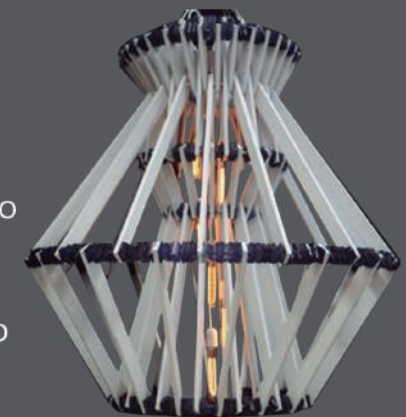

LT810

Madera y Acrílico

5 x 40W, con Filamento
de carbono
GDE: H: 110cm Ø: 110cm
Blanco Craquelado Patinado
c/Acrílico Azul Marino
CH: 2 x 40W, con Filamento
de carbono
CH: H: 70cm Ø: 60cm