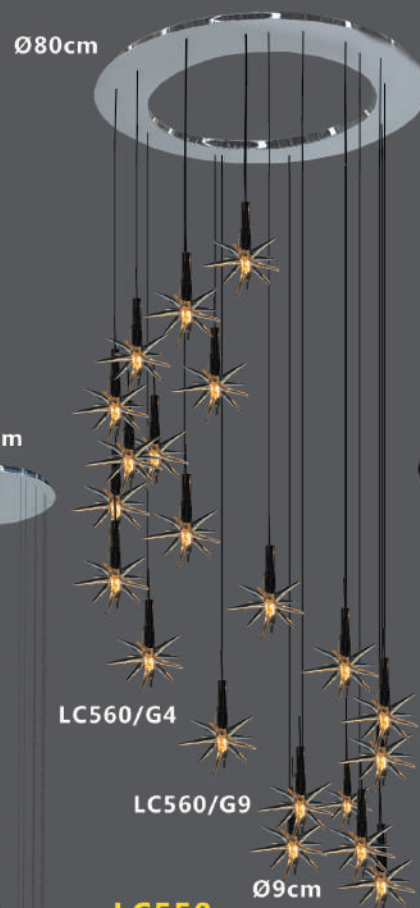

1 x 40W, E26

Cristal Transparente
H: 40cm

LC5006

Acero y Cristal Cortado

LED 20 x 1.5W, G4, 2700°K
Cristal Transparente

H: 70cm

Lámpara Candelil

Ø110cm

Cromo, Transparente, Frost, Champagne
H: 135cm

Ø50cm

LC1600

Acero y 162 Esferas de Cristal

LED 10 x 1.5W, G4, 2700°K

Empotrados LED 6 x 1W, 2700°K

Cromo, Transparente, Frost, Champagne
H: 150cm

50cm x 50cm

LC1601

Acero y 79 Esferas de Cristal

LED 10 x 1.5W, G4, 2700°K

Empotrados LED 6 x 1W, 2700°K

Cromo, Transparente, Frost
H: 100cm

Lámpara Candil

LC101

36 Esferas de Acrílico
LED 36 x 1.5W, G4,
2700°K / 6400°K / Luz Ámbar
Base Cromo
H: 320cm

LC2200/40-ESF

40 Esferas de Craqueladas
LED 40 x 1.5W, G4
2700°K / 6400°K / Luz Ámbar
Base Cromo
H: 220cm

LC508

17 Tulipas
de Cristal
LED 17 x 4W,
G9, 2700°K
Base Cromo
H: 300cm

LC550

21 Estrellas de Cristal
LED 21 x 4W, G9, 2700°K
o 21 x 1.5W, G4, 2700°K
Base Cromo
H: 260cm