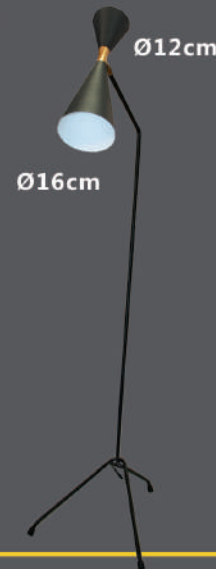

Ø15cm

LE118

Acero
2 x 40W, E26
Cobre
H: 37.4cm

Ø43.4cm

Ø9.1cm

Lámpara de Pie

LP120
Acero, Pantalla de Aluminio
y Base de Mármol
1 x 40W, E26
Negro Mate, Mármol Blanco
y Pantalla Int. Dorado
H: 205cm W: 92.9cm

LP900
Acero y Aluminio
1 x 40W, E26
Negro Mate
y Pantalla Int. Blanco
H: 150cm

LP608
Acero y Aluminio
1 x 40W, E26
Plata
H: 206cm W: 165cm

LP110
Acero y Aluminio
1 x 40W, E26
Negro Mate
y Pantalla Int. Blanco
H: 150.5cm W: 48cm