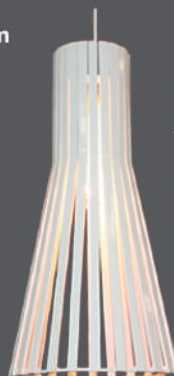

Lámpara Colgante

Ø47cm

LC730/47/60

Acero y Acrílico
1 x 40W, E26
Negro y Blanco
H: 57cm Ø: 60cm

LC1101

Aluminio
1 x 40W, E26
Blanco
Ø: 23cm / Ø: 28cm

LT647

Aluminio
1 x 40W, E26
Negro / Satín
H: 54cm

Ø30cm

Ø35cm

LC702/G

Aluminio
1 x 40W, E26
Negro Ext. y Niquelada Int.
H: 40cm

LT02

Aluminio
1 x 40W, E26
Blanco
H: 50cm

Ø35cm

LC741

Acero
1 x 40W, E26
Negro Ext.
y Oro Int.
H: 48.9cm

Ø5.12cm

LC740

Acero
1 x 40W, E26
Negro Ext.
y Oro Int.
H: 54.5cm

Ø24.5cm

LC701/G

Aluminio
1 x 40W, E26
Negro
H: 54cm

Ø25cm

Ø45cm

LC712

Aluminio
1 x 40W, E26
Negro / Satín
H: 50cm

Ø25cm

LT915

Aluminio
1 x 40W, E26
Blanco
H: 46cm

LC714

Aluminio
1 x 40W, E26
Negro / Satín
H: 30cm

Ø42cm