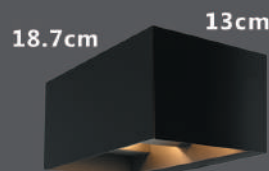

AR120
Acero
LED 2 x 4W, G9, 2700°K
Gris Oscuro
H: 9.1cm W: 13.8cm