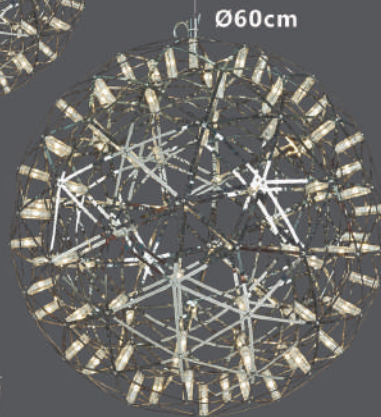

Lámpara Colgante

ESF-LED/18W

Acero Inoxidable

46 Luces LED
18W, 2700°K
Cromo

Ø40cm

Ø90cm

Ø60cm

ESF-LED/30W