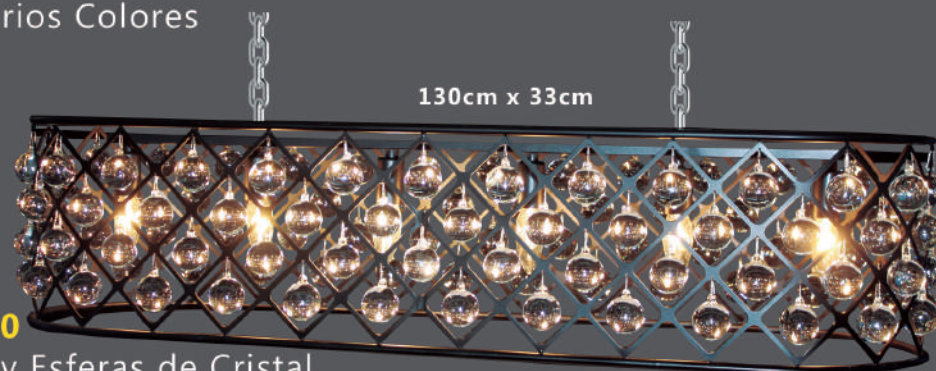

MEX LUX[®]
ILUMINA TU MUNDO

2019

Lámpara Candil

LC903

Acero y Cadena de Latón
8 x 40W, E14
Níquel y Cromo
H: 120cm

LC902

Acero y Cadena de Latón
12 x 40W, E14
Níquel y Cromo
H: 80cm

LC900

Ø10cm

ESF-S-4W

Cristal
LED 1 x 4W, G4,
2700°K / 6400°K
Esfera Solida
Altura Variable

LC202

Acero y 20 Esferas de Cristal
LED 20 x 1.5W, G4, 2700°K
Base Cromo y Cristal de Varios Colores
H: 70cm

LC201

Acero y 50 Esferas de Cristal
LED 50 x 1.5W, G4, 2700°K
Base Cromo
y Cristal Transparente
H: 80cm