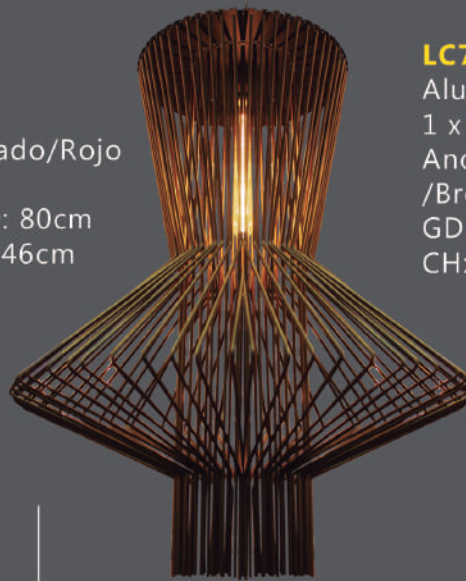

Ø35cm

LC1401/F

Acero
1 x 40W, E26
Negro Mate
H: 37.5cm

Ø33cm

Lámpara Colgante

LC711-T1

Aluminio
1 x 40W, E26
Anodizado/Dorado/Rojo
/Bronce/Negro
GDE: H: 90cm Ø: 80cm
CH: H: 54cm Ø: 46cm

LC711-T2

Aluminio
1 x 40W, E26
Anodizado/Dorado/Rojo
/Bronce/Negro
GDE: H: 90cm Ø: 56cm
CH: H: 54cm Ø: 34cm

LC711-T3

Aluminio
1 x 40W, E26
Anodizado/Dorado/Rojo
/Bronce/Negro
GDE: H: 90cm Ø: 90cm
CH: H: 54cm Ø: 54cm