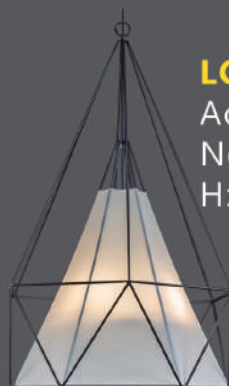

Lámpara Colgante

Ø70cm
3 x 40W, E26

LCF7003

Acero y Flexilum
Negro y Blanco
H: 100cm

Ø50cm
1 X 40W, E26

LCF7002

Acero y Flexilum
Negro y Blanco
H: 70cm

Ø30cm
1 x 40W, E26

LCF7001

Acero y Flexilum
Negro y Blanco
H: 50cm

Ø25cm

LC864

Cartón Corrugado
1 x 40W, E26
Negro Café
H: 45cm

LC860

Cartón Corrugado
1 x 40W, E26
Negro Café
H: 15cm

Ø25cm

Ø28cm

LC861

Cartón Corrugado
1 x 40W, E26
Negro Café
H: 15cm

Ø20cm

LC865

Cartón Corrugado
1 x 40W, E26
Negro Café
H: 20cm

LC863

Cartón Corrugado
1 x 40W, E26
Negro Café
H: 25cm

Ø60cm

LC862

Cartón Corrugado
1 x 40W, E26
Negro Café
H: 16cm

Ø43cm