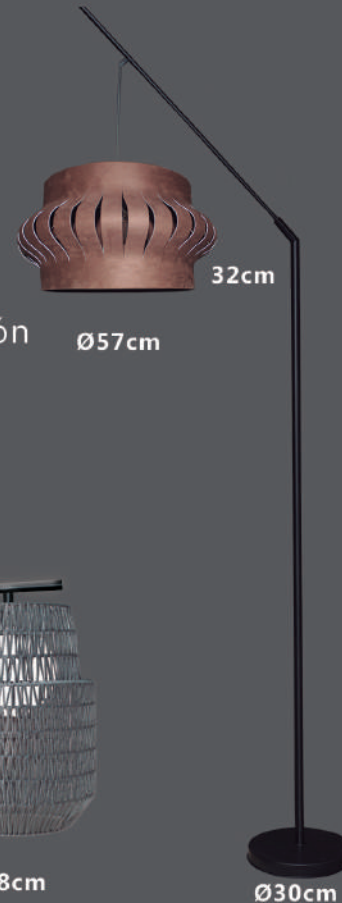

Ø8.7cm

LE235

Acero
1 x 40W, E26
Blanco y Satín
H: 50.8cm

Ø14cm

LE130

Acero
1 x 40W, E14
Bronce
H: 52.5cm

LE120

Acero
1 x 40W, E26
Cobre Rechazado
H: 52.2cm

LP900
Acero y Aluminio
1 x 40W, E26
Negro Mate
y Pantalla Int. Blanco
H: 150cm

LP608
Acero y Aluminio
1 x 40W, E26
Plata
H: 206cm W: 165cm

LP110
Acero y Aluminio
1 x 40W, E26
Negro Mate
y Pantalla Int. Blanco
H: 150.5cm W: 48cm

Lámpara de Pie

LP620

Acero y Pantalla de Madera
1 x 40W, E26
Negro Mate y Pantalla Triplay
H: 253cm W: 80cm

LP630

Acero e Hilo de Poliéster
con Esfera de Cristal
1 x 40W, E26
Níquel Satinado e Hilo Negro
con Esfera Frost
H: 190cm W: 105.9cm

LP640

Acero y Pantalla de Tela
1 x 40W, E26
Negro Mate y Tela Marrón
H: 253cm W: 80cm

LP650

Acero e Hilo de Poliéster
con Esfera de Cristal
1 x 40W, E26
Negro Satinado e Hilo Gris Cálido
con Esfera Frost
H: 210cm W: 139.8cm