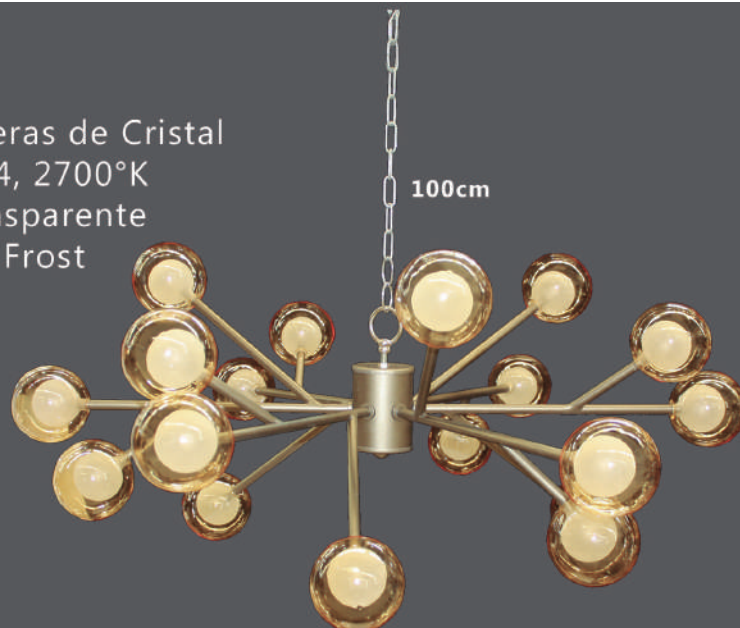

MEX LUX[®]
ILUMINA TU MUNDO

2019

Lámpara Candil

LC903

Acero y Cadena de Latón
8 x 40W, E14
Níquel y Cromo
H: 120cm

LC902

Acero y Cadena de Latón
12 x 40W, E14
Níquel y Cromo
H: 80cm

LC900

LC1306

Aluminio y Esferas de Cristal
6 x 40W, E26
Negro/Oro/Plomo/Bronce
H: 78cm W: 115cm

Lámpara Colgante

50cm x 50cm

LC1271

Acero con 17 Esferas de Cristal
LED 18 x 1.5W, G4, 2700°K
Oro y Cristal Transparente
c/ Cristal Interno Frost
H: 95cm

LT1000

Acero con 13 Esferas de Cristal
LED 13 x 1.5W, G4, 2700°K
Empotrados LED 8 x 1W, 2700°K
Base Cromo y Esferas Frost
H: 100cm

109cm

FR-L-02

Acero con 5 Esferas de Cristal
LED 5 x 4W, G9, 2700°K
Cromo y Esferas Frost
H: 127cm

100cm

120cm

LC1272

Acero con 15 Esferas de Cristal
15 x 40W, E26
Chocolate, Dorado y Esferas Frost
H: 68cm

Lámpara Colgante

LC802

Acero y 14 Gotas de Cristal
LED 14 x 1.5W, G4, 2700°K
Empotrados LED 4 x 1W, 2700°K
Base Cromo
y Cristales de Varios Colores
H: 320cm