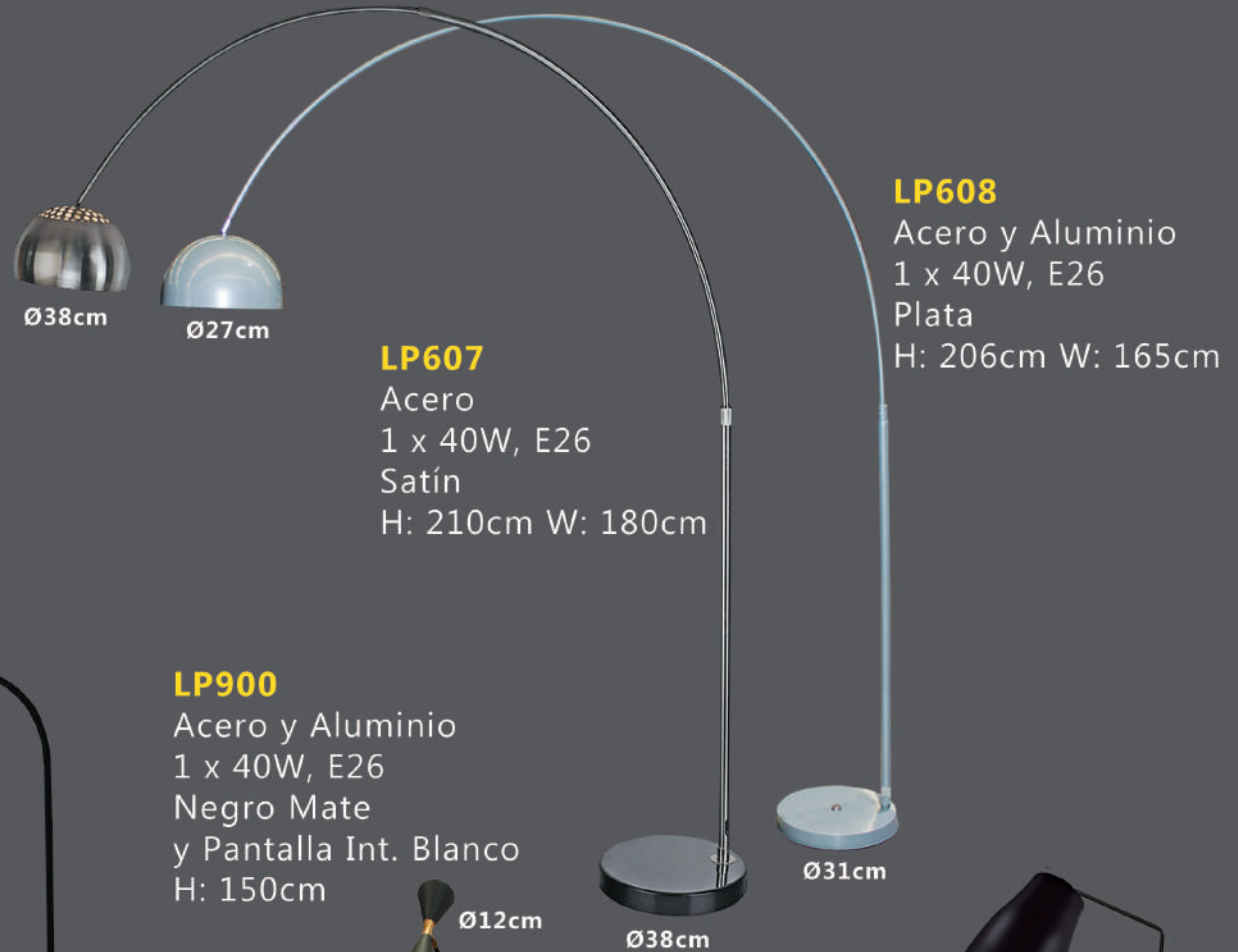

Ø8.7cm

LE235

Acero
1 x 40W, E26
Blanco y Satín
H: 50.8cm

Ø14cm

LE130

Acero
1 x 40W, E14
Bronce
H: 52.5cm

LE120

Acero
1 x 40W, E26
Cobre Rechazado
H: 52.2cm

Ø15cm

LE118

Acero
2 x 40W, E26
Cobre
H: 37.4cm

Ø43.4cm

Ø9.1cm

Lámpara de Pie

LP120
Acero, Pantalla de Aluminio
y Base de Mármol
1 x 40W, E26
Negro Mate, Mármol Blanco
y Pantalla Int. Dorado
H: 205cm W: 92.9cm

LP900
Acero y Aluminio
1 x 40W, E26
Negro Mate
y Pantalla Int. Blanco
H: 150cm

LP608
Acero y Aluminio
1 x 40W, E26
Plata
H: 206cm W: 165cm

LP110
Acero y Aluminio
1 x 40W, E26
Negro Mate
y Pantalla Int. Blanco
H: 150.5cm W: 48cm