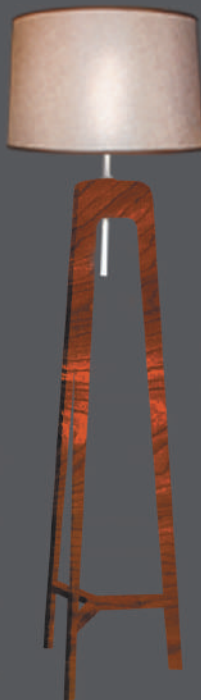

Lámpara de Pie

Ø60cm

ELP01

Madera y Tela
1 x 40W, E26
Negro Mate
y Tela Dorado
H: 160cm

Ø45cm

LP203

Madera y Tela
2 x 40W, E26
Madera Natural
H: 120cm

LP201

Acero y Tela
1 x 40W, E26
Varios Colores
H: 100 cm

Ø53cm

LP910

Madera y Tela
1 x 40W, E26
Encino y Tela Blanca
H: 150cm

Ø50cm

Ø56cm

LP1230

Acero y Cristal
1 x 40W, E26
Negro Mate
y Cristal Ámbar
H: 160cm

LP05

Acero, Madera
y Cristal
1 x 40W, E26
Negro Mate y Cristal
Transparente
H: 150cm

Ø45cm

ZL-L-03

Acero y Tela
1 x 40W, E26
Cromo
H: 170cm