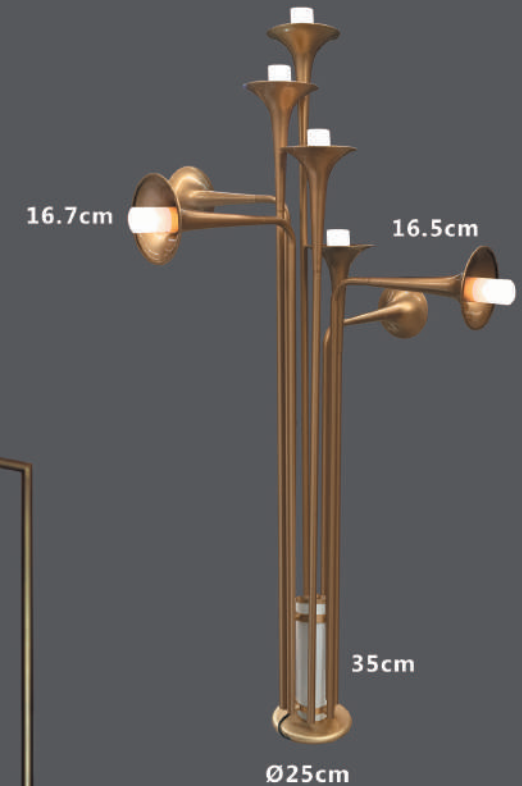

Ø8.7cm

LE235

Acero
1 x 40W, E26
Blanco y Satín
H: 50.8cm

Ø14cm

LE130

Acero
1 x 40W, E14
Bronce
H: 52.5cm

LE120

Acero
1 x 40W, E26
Cobre Rechazado
H: 52.2cm

Madera y Tela
2 x 40W, E26
Madera Natural
H: 120cm

LP201

Acero y Tela
1 x 40W, E26
Varios Colores
H: 100 cm

Ø53cm

LP910

Madera y Tela
1 x 40W, E26
Encino y Tela Blanca
H: 150cm

Ø50cm

Ø56cm

LP1230

Acero y Cristal
1 x 40W, E26
Negro Mate
y Cristal Ámbar
H: 160cm

LP05

Acero, Madera
y Cristal
1 x 40W, E26
Negro Mate y Cristal
Transparente
H: 150cm

Ø45cm

ZL-L-03

Acero y Tela
1 x 40W, E26
Cromo
H: 170cm

Lámpara de Pie

LP181

Acero y Pantalla de Aluminio
3 x 40W, E26
Negro Mate
H: 161.5cm

LP182
Acero y Cristal
LED 5 x 4W, G9, 2700°K
Negro Mate y Cristal
Transparente
H: 161.5cm

LP190

Acero y Cristal
LED 8 x 4W, G9, 2700°K
Oro y Cristal Frost
H: 170cm W: 93.5cm