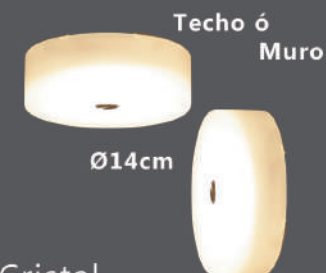

LTD81
Acero y Cristal
Pastilla LED 12W, 2700°K
Cristal Frost
H: 4.2cm