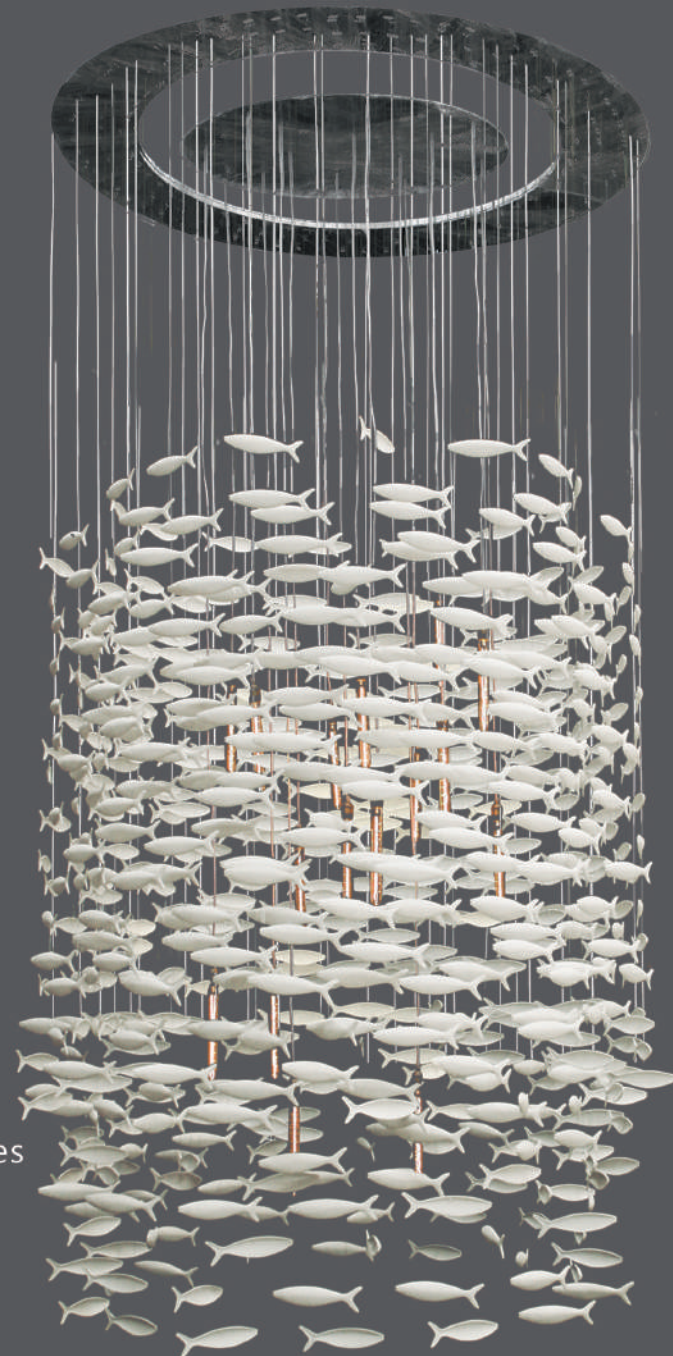

LC6001

Acero y Perlas
de Cristal

Empotrados LED
12 x 1W, 2700°K
Aluminio
H: 80cm

Ø50cm

LC4001

Acero y Concha Nácar

Empotrados LED 6 x 1W, 2700°K
Aluminio
H: 50cm

Ø180cm