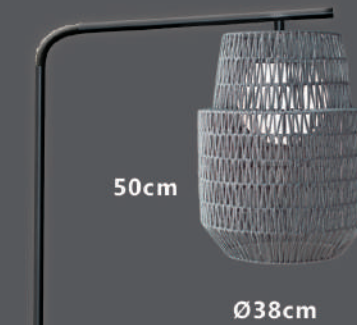

LP640

Acero y Pantalla de Tela
1 x 40W, E26
Negro Mate y Tela Marrón
H: 253cm W: 80cm