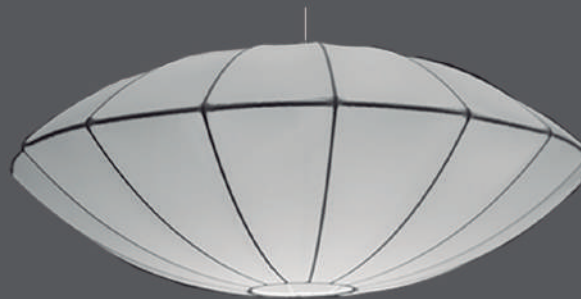

Flexilum
3 x 60W, E26
Varios Colores
H: 38cm

LCF05

Flexilum
1 x 40W, E26
4 Diseños
GDE: Ø: 45cm
CH: Ø: 30cm

Ø40cm

LT734

Flexilum
1 x 40W, E26
Varios Colores
H: 35cm

LT739

Ø52cm