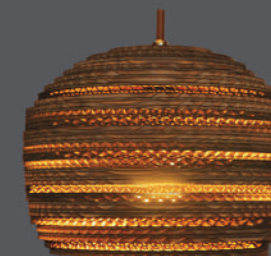

Ø25cm

Ø28cm

LC861

Cartón Corrugado
1 x 40W, E26
Negro Café
H: 15cm