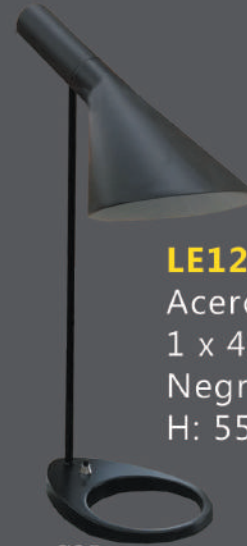

LE1202

Acero
1 x 40W, E26
Negro Mate
H: 55cm

Ø35cm

18.5cm