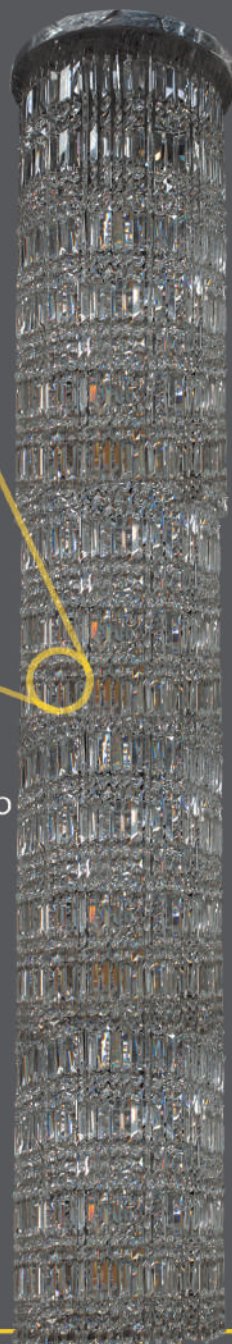

MEX LUX[®]
ILUMINA TU MUNDO

2019

Lámpara Candil

LC903

Acero y Cadena de Latón
8 x 40W, E14
Níquel y Cromo
H: 120cm

LC902

Acero y Cadena de Latón
12 x 40W, E14
Níquel y Cromo
H: 80cm

LC900

Acero y Cadena de Latón
8 x 40W, E14
Níquel y Cromo
H: 100cm

Ø120cm x 40cm

LC951

Acero y Cadena de Latón
8 x 40W, E14
Níquel y Cromo
H: 80cm

Lámpara Candil

Ø50cm

LC5050

Acero y Cristal Cortado

1 x 40W, E26

Cristal Transparente
H: 40cm

LC5006

Acero y Cristal Cortado

LED 20 x 1.5W, G4, 2700°K
Cristal Transparente

H: 70cm

Lámpara Candelil

Ø110cm