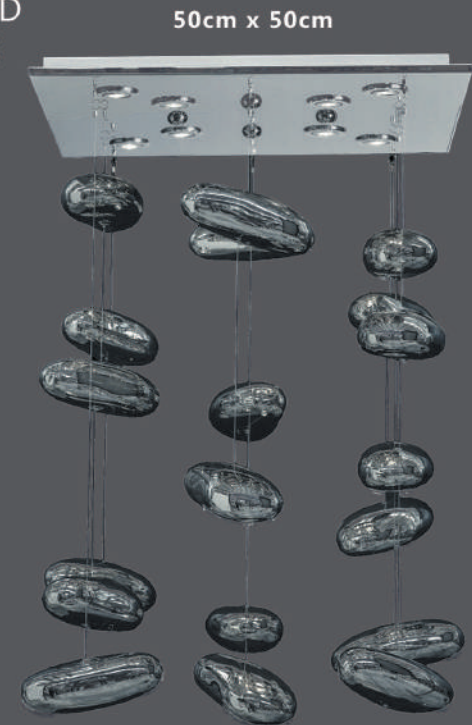

STONE 19

19 Piedras de Cristal
Empotrados LED
8 x 1W, 2700°K
Base Cromo
H: 120cm

LT1011/4

Acero y Acrílico
Tira LED , 6400°K
Negro y Blanco
H: 150cm