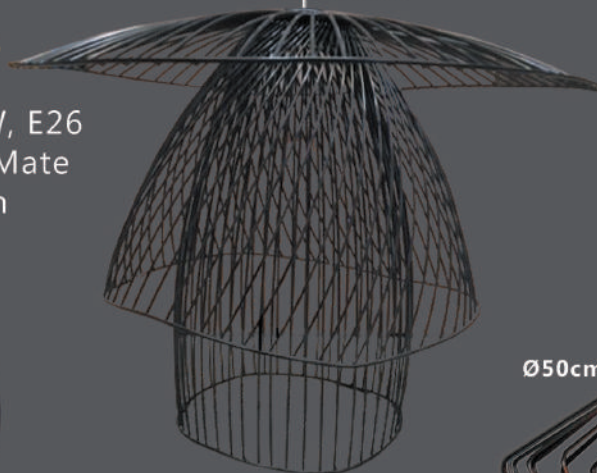

Lámpara Colgante

LC1248

Acero
1 x 40W, E26
Negro Mate
H: 50cm