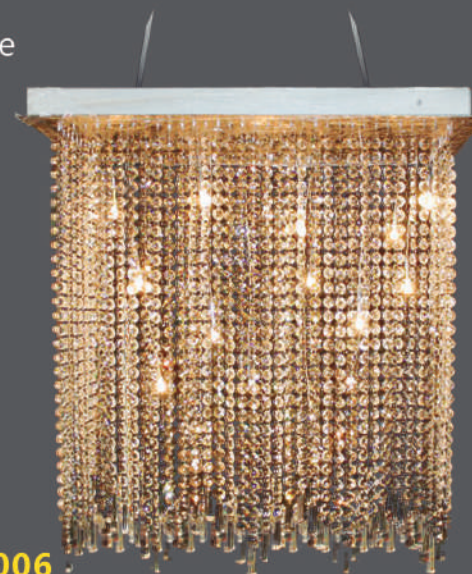

MEX LUX[®]
ILUMINA TU MUNDO

2019

Lámpara Candil

LC903

Acero y Cadena de Latón
8 x 40W, E14
Níquel y Cromo
H: 120cm

LC902

Acero y Cadena de Latón
12 x 40W, E14
Níquel y Cromo
H: 80cm

LC900

1 x 40W, E26

Cristal Transparente
H: 40cm

LC5006

Acero y Cristal Cortado

LED 20 x 1.5W, G4, 2700°K
Cristal Transparente

H: 70cm

Lámpara Candelil

Ø110cm