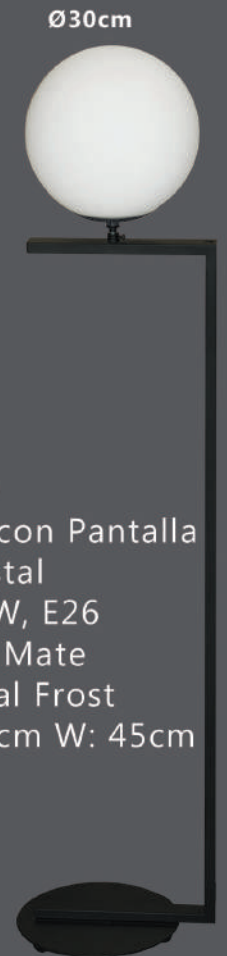

Lámpara de Pie

LP620

Acero y Pantalla de Madera
1 x 40W, E26
Negro Mate y Pantalla Triplay
H: 253cm W: 80cm

LP630

Acero e Hilo de Poliéster
con Esfera de Cristal
1 x 40W, E26
Níquel Satinado e Hilo Negro
con Esfera Frost
H: 190cm W: 105.9cm

LP640

Acero y Pantalla de Tela
1 x 40W, E26
Negro Mate y Tela Marrón
H: 253cm W: 80cm

LP650

Acero e Hilo de Poliéster
con Esfera de Cristal
1 x 40W, E26
Negro Satinado e Hilo Gris Cálido
con Esfera Frost
H: 210cm W: 139.8cm

LP660

Acero con Pantalla
de Cristal
1 x 40W, E26
Negro Mate
y Cristal Frost
H: 184cm W: 45cm

Lámpara de Pie

Ø60cm

ELP01

Madera y Tela
1 x 40W, E26
Negro Mate
y Tela Dorado
H: 160cm

Ø45cm

LP203