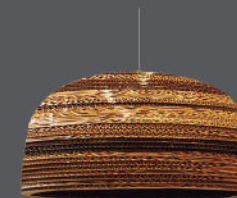

LC860

Cartón Corrugado
1 x 40W, E26
Negro Café
H: 15cm