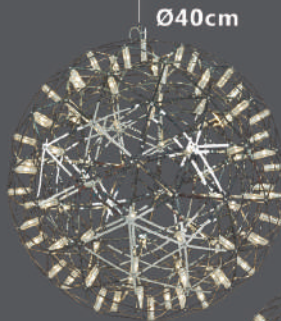

Lámpara Colgante

ESF-LED/18W

Acero Inoxidable

46 Luces LED
18W, 2700°K
Cromo

Ø40cm