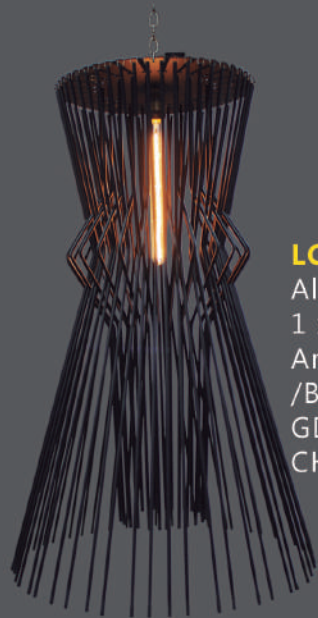

Ø35cm

LC1401/F

Acero
1 x 40W, E26
Negro Mate
H: 37.5cm

Ø33cm

Lámpara Colgante

LC711-T1

Aluminio
1 x 40W, E26
Anodizado/Dorado/Rojo
/Bronce/Negro
GDE: H: 90cm Ø: 80cm
CH: H: 54cm Ø: 46cm

LC711-T2