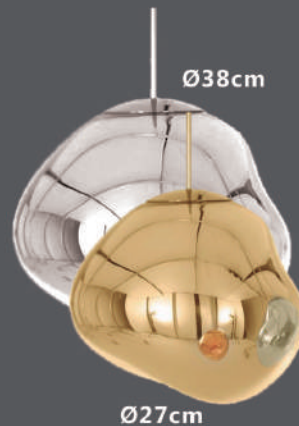

LT611

Acero y Cristal
1 x 40W, E26
Cristal Transparente
H: 30cm

Ø24cm

LT612

Acero y Cristal
1 x 40W, E26
Cristal Transparente
H: 30.5cm

Ø18cm

LT613

Acero y Cristal
1 x 40W, E26
Cristal Transparente
H: 28cm

Ø30cm

Lámpara Colgante

ESF-40/30/20

Esfera de Cristal
1 x 60W, E26
Cromo/Oro/Cobre
H: 100cm

ESF-CR/ORO/CO

Esfera de Cristal
1 x 60W, E26
Cromo/Oro/Cobre
y Mitad Transparente
H: 100cm

LT614

Acero y Cristal
1 x 40W, E26
Ámbar o Cromo
H: 43cm